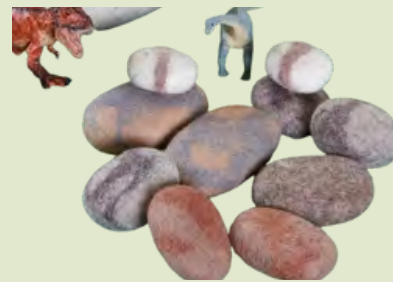

**Guidecraft Little Pavers – 60 stuks**  
Artikelnummer: G8001093

**Boomstam Telringen**  
Artikelnummer: C800580

**Bauspiel Small World – 12 Kleurrijke houten figuren met vilt**  
Artikelnummer: MH150

**Houten Genummerde Schaaltjes (10 stuks)**  
Artikelnummer: C800578

**Bauspiel Small World – Kleurenwiel van vilt 52 cm**  
Artikelnummer: MH153

**Small World Zachte grijze Keien Vilt - 10 stuks**  
Artikelnummer: C800606

**Bauspiel Small World – 6 Verschillende bomen van vilt**  
Artikelnummer: MH151