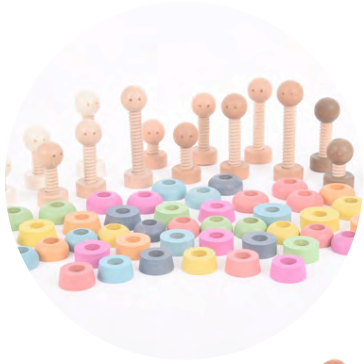

**Plan Toys Houten Schoonmaakset**  
Artikelnummer: P800253

**Plan Toys Houten Kappersset**  
Artikelnummer: P800257

**Plan Toys Dieren Knuffel  
Verzorgingsset**  
Artikelnummer: P800251

**Tickit Houten Regenboog Poppetjes**  
– 75 delig  
Artikelnummer: CT800146