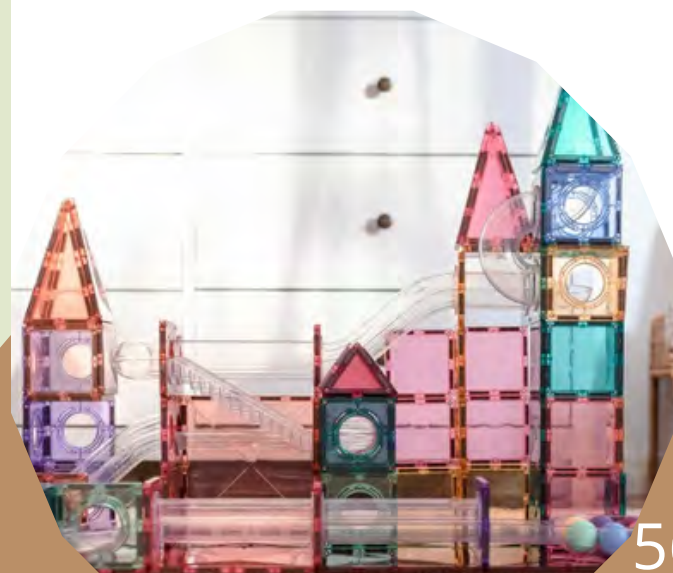

Connetix Pastel Megaset – 202-delig

Artikelnummer: CON800108