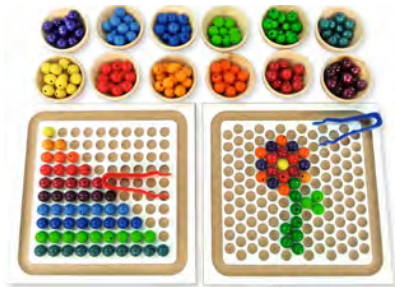

### Guidecraft Koraal Connecties – 40-delig

Artikelnummer: G8007100

**Bauspiel Junior Kralenbord Set**  
Artikelnummer: MH8001094

**Plan Toys Sorteertel – cups**  
Artikelnummer: P800223

**Bauspiel Mega Kralenbord Set**  
Artikelnummer: MH8001091