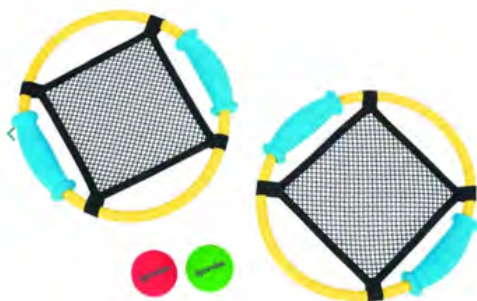

Verende Rackets – Set van 6
Artikelnummer: MF1532