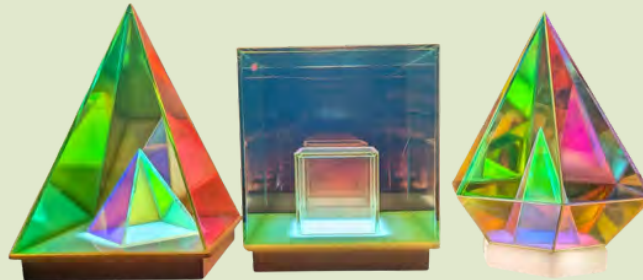

**LED licht Interactieve ronde wand- en vloertegel (30cm) incl. adapter**

Artikelnummer: PL800126

**LED Sfeerlamp Sensorisch –**

**Groot 28 x 28 x 17 cm**

Artikelnummer: PL800117

**3D Primalamp – Kubus – 12 x 12 x 14 cm**

Artikelnummer: PL800129

**3D Primalamp – Piramide – 12 x 12 x 18 cm**

Artikelnummer: PL800130

**3D Primalamp – Diamant 11 x 11 x 16,5 cm**

Artikelnummer: PL800131

**Zintuigelijk**

**LED Licht Lamp 100 cm met Beugel**