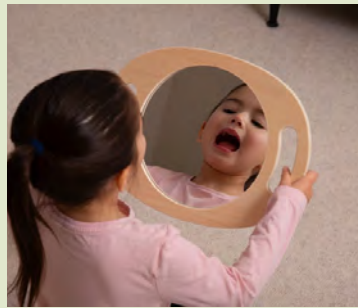

**Lichtgevende zandbak 84 x 70 x 18 cm**  
Artikelnummer: E800206

**Match Kleurringen voor LED Licht tablet**  
Artikelnummer: TL800940

**Guidecraft Sensorische Mix en Match ballen**  
Artikelnummer: G8007008