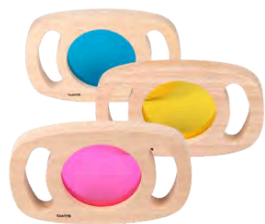

Tickit Easy Hold Acrylpanelen – 3 stuks
Artikelnummer: CT800130