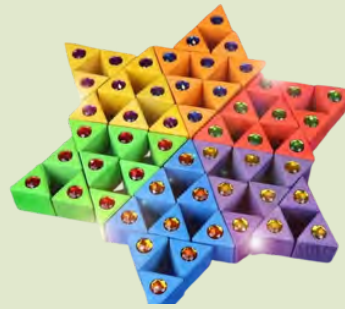

**Gekleurde Keien – 10 stuks**  
Artikelnummer: C800474

**STEM plank en oprijplaat (2stuks)**  
Artikelnummer: C800477

**Bauspiel Grote Spiegelset – 153 delig**  
Artikelnummer: MH8001075

**Bauspiel 100 stuks Kleurrijke houten driehoeken met sprankelende stenen**  
Artikelnummer: MH133